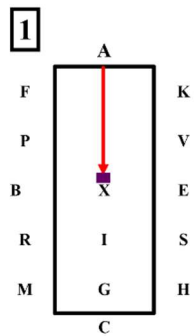

# FEI Program Ujeżdżenia Dzieci - Test Ch P1

**AX** ... Wjazd klusem roboczym  
**X**..... Zatrzymanie, ukłon

**XCR** .....Klus roboczy  
**R - P**..... Odjazd od ściany 10m  
**PADX**... Klus roboczy

**X** ..... Klus roboczy koło w lewo 20m  
**XCM** ..Klus roboczy

**M - E** ... Step swobodny

**EKADX** .. Klus roboczy

**X** .....Klus roboczy koło w prawo 20m  
**XCHS**... Klus roboczy

**S - I** .. Klus roboczy półkole w lewo 20m  
**I - R**.....Półkole w prawo 20m

**RVX** ..... Klus pośredni  
**V - A** .... Klus roboczy