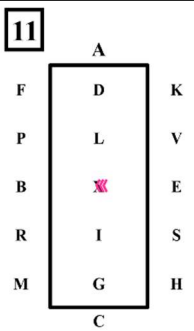

# FEI Program Ujeżdżenia Dzieci - Test Ch P1

**AX** ... Wjazd klusem roboczym  
**X**..... Zatrzymanie, ukłon

**XCR** .....Klus roboczy  
**R - P**..... Odjazd od ściany 10m  
**PADX**... Klus roboczy

**X** ..... Klus roboczy koło w lewo 20m  
**XCM** ..Klus roboczy

**M - E** ... Step swobodny

**EKADX** .. Klus roboczy

**X** .....Klus roboczy koło w prawo 20m  
**XCHS**... Klus roboczy

**S - I** .. Klus roboczy półkole w lewo 20m  
**I - R**.....Półkole w prawo 20m

**RVX** ..... Klus pośredni  
**V - A** .... Klus roboczy

**A - X**... Klus roboczy Serpentina o 2 łukach

**X** .... Zatrzymanie 8 sekund

**X** ... Cofnąć 3-4 kroki

**XBR** ...Klus roboczy  
**RS** ... Klus pośredni, półkole w lewo 40m

**S - E** ..... Klus roboczy  
**E - F**.....Step swobodny