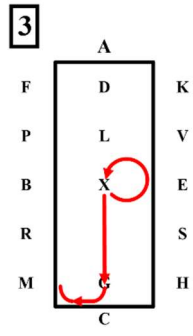

# FEI Program Ujeżdżenia Dzieci - Test Ch P1

**AX** ... Wjazd klusem roboczym  
**X**..... Zatrzymanie, ukłon

**XCR** .....Klus roboczy  
**R - P**..... Odjazd od ściany 10m  
**PADX**... Klus roboczy

**X** ..... Klus roboczy koło w lewo 20m  
**XCM** ..Klus roboczy

**M - E** ... Step swobodny

**EKADX** .. Klus roboczy

**X** .....Klus roboczy koło w prawo 20m  
**XCHS**... Klus roboczy

**S - I** .. Klus roboczy półkole w lewo 20m  
**I - R**.....Półkole w prawo 20m

**RVX** ..... Klus pośredni  
**V - A** .... Klus roboczy