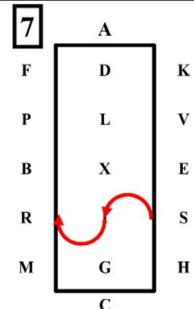

# FEI Program Ujeżdżenia Dzieci - Test Ch P1

**AX** ... Wjazd klusem roboczym  
**X**..... Zatrzymanie, ukłon

**XCR** .....Klus roboczy  
**R - P**..... Odjazd od ściany 10m  
**PADX**... Klus roboczy

**X** ..... Klus roboczy koło w lewo 20m  
**XCM** ..Klus roboczy

**M - E** ... Step swobodny

**EKADX** .. Klus roboczy

**X** .....Klus roboczy koło w prawo 20m  
**XCHS**... Klus roboczy

**S - I** .. Klus roboczy półkole w lewo 20m  
**I - R**.....Półkole w prawo 20m

**RVX** ..... Klus pośredni  
**V - A** .... Klus roboczy