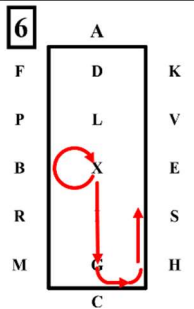

# FEI Program Ujeżdżenia Dzieci - Test Ch P1

**AX** ... Wjazd klusem roboczym  
**X**..... Zatrzymanie, ukłon

**XCR** .....Klus roboczy  
**R - P**..... Odjazd od ściany 10m  
**PADX**... Klus roboczy

**X** ..... Klus roboczy koło w lewo 20m  
**XCM** ..Klus roboczy

**M - E** ... Step swobodny

**EKADX** .. Klus roboczy

**X** .....Klus roboczy koło w prawo 20m  
**XCHS**... Klus roboczy

**S - I** .. Klus roboczy półkole w lewo 20m  
**I - R**.....Półkole w prawo 20m

**RVX** ..... Klus pośredni  
**V - A** .... Klus roboczy