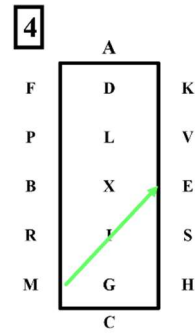

# FEI Program Ujeżdżenia Dzieci - Test Ch P1

**AX** ... Wjazd klusem roboczym  
**X**..... Zatrzymanie, ukłon

**XCR** .....Klus roboczy  
**R - P**..... Odjazd od ściany 10m  
**PADX**... Klus roboczy

**X** ..... Klus roboczy koło w lewo 20m  
**XCM** ..Klus roboczy

**M - E** ... Step swobodny

**EKADX** .. Klus roboczy

**X** .....Klus roboczy koło w prawo 20m  
**XCHS**... Klus roboczy

**S - I** .. Klus roboczy półkole w lewo 20m  
**I - R**.....Półkole w prawo 20m

**RVX** ..... Klus pośredni  
**V - A** .... Klus roboczy