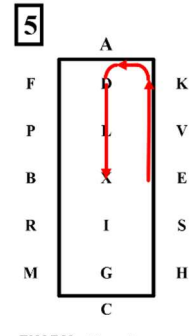

# FEI Program Ujeżdżenia Dzieci - Test Ch P1

**AX** ... Wjazd klusem roboczym  
**X**..... Zatrzymanie, ukłon

**XCR** .....Klus roboczy  
**R - P**..... Odjazd od ściany 10m  
**PADX**... Klus roboczy

**X** ..... Klus roboczy koło w lewo 20m  
**XCM** ..Klus roboczy

**M - E** ... Step swobodny

**EKADX** .. Klus roboczy

**X** .....Klus roboczy koło w prawo 20m  
**XCHS**... Klus roboczy

**S - I** .. Klus roboczy półkole w lewo 20m  
**I - R**.....Półkole w prawo 20m

**RVX** ..... Klus pośredni  
**V - A** .... Klus roboczy