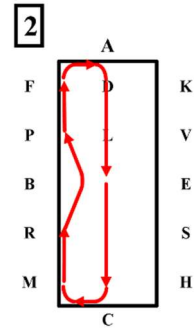

# FEI Program Ujeżdżenia Dzieci - Test Ch P1

**AX** ... Wjazd klusem roboczym  
**X**..... Zatrzymanie, ukłon

**XCR** .....Klus roboczy  
**R - P**..... Odjazd od ściany 10m  
**PADX**... Klus roboczy

**X** ..... Klus roboczy koło w lewo 20m  
**XCM** ..Klus roboczy

**M - E** ... Step swobodny

**EKADX** .. Klus roboczy

**X** .....Klus roboczy koło w prawo 20m  
**XCHS**... Klus roboczy

**S - I** .. Klus roboczy półkole w lewo 20m  
**I - R**.....Półkole w prawo 20m

**RVX** ..... Klus pośredni  
**V - A** .... Klus roboczy

**A - X**... Klus roboczy Serpentina o 2 łukach

**X** .... Zatrzymanie 8 sekund

**X** ... Cofnąć 3-4 kroki

**XBR** ...Klus roboczy  
**RS** ... Klus pośredni, półkole w lewo 40m

**S - E** ..... Klus roboczy  
**E - F**.....Step swobodny