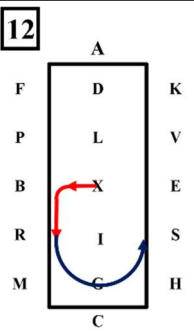

# FEI Program Ujeżdżenia Dzieci - Test Ch P1

**AX** ... Wjazd klusem roboczym  
**X**..... Zatrzymanie, ukłon

**XCR** .....Klus roboczy  
**R - P**..... Odjazd od ściany 10m  
**PADX**... Klus roboczy

**X** ..... Klus roboczy koło w lewo 20m  
**XCM** ..Klus roboczy

**M - E** ... Step swobodny

**EKADX** .. Klus roboczy

**X** .....Klus roboczy koło w prawo 20m  
**XCHS**... Klus roboczy

**S - I** .. Klus roboczy półkole w lewo 20m  
**I - R**.....Półkole w prawo 20m

**RVX** ..... Klus pośredni  
**V - A** .... Klus roboczy

**A - X**... Klus roboczy Serpentina o 2 łukach

**X** .... Zatrzymanie 8 sekund

**X** ... Cofnąć 3-4 kroki

**XBR** ...Klus roboczy  
**RS** ... Klus pośredni, półkole w lewo 40m

**S - E** ..... Klus roboczy  
**E - F**.....Step swobodny